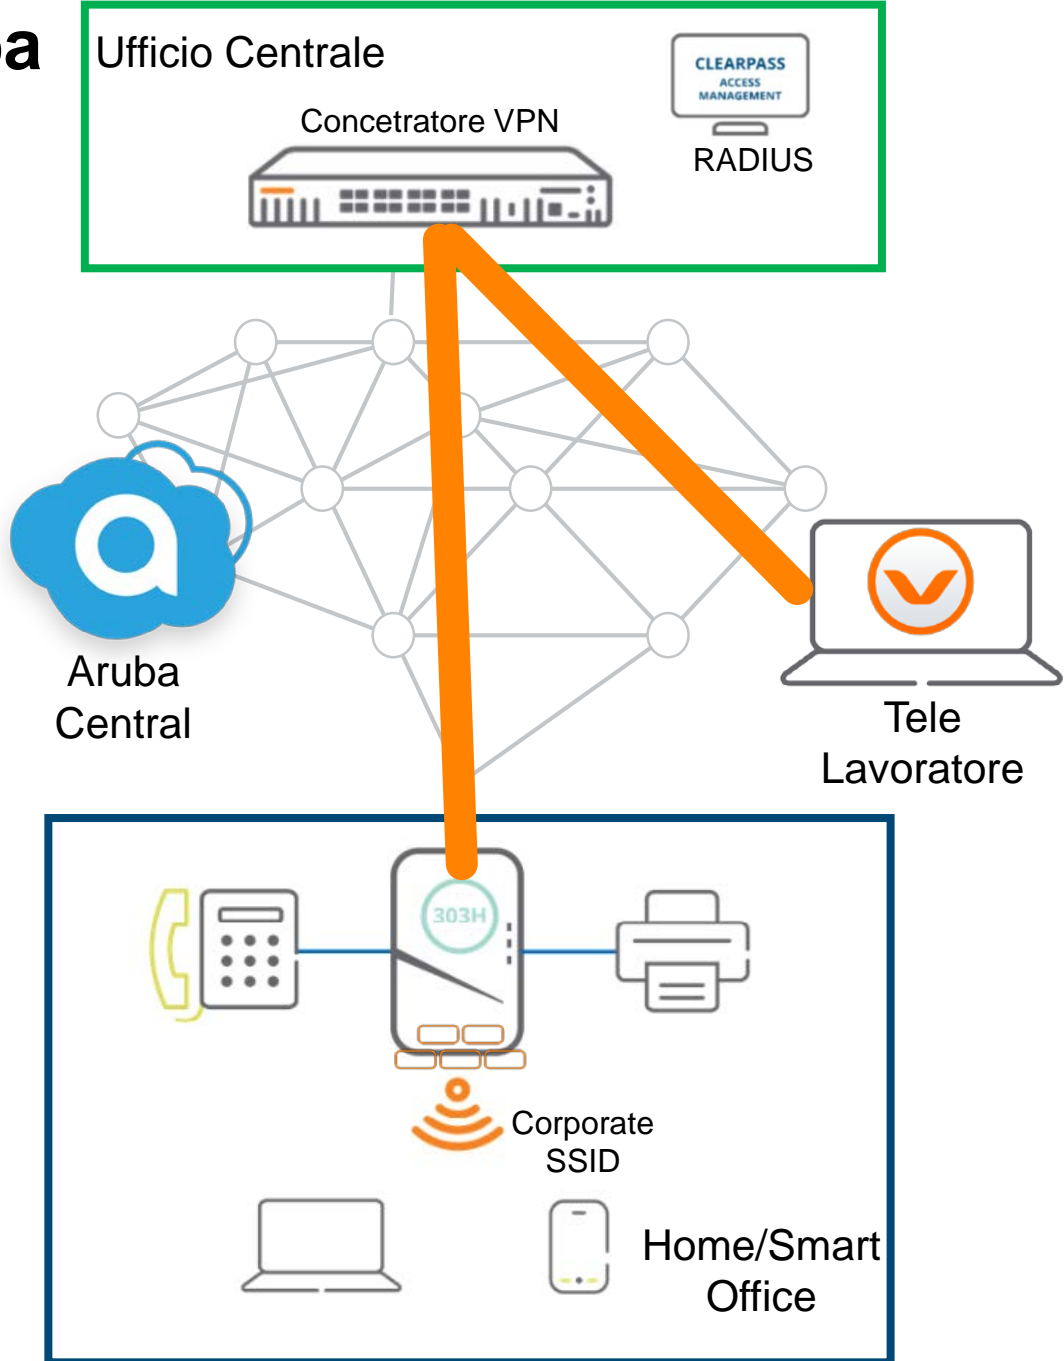

HomeWorking secondo HPE Aruba

Soluzione sicura di HomeWorking HPE Aruba

- 1 Configurazione automatica grazie ad Aruba Central
- 2 Connettività sicura per i dispositivi WiFi e cablati
- 3 Propagazione del WiFi aziendale autenticandosi alla rete nella stessa maniera
- 4 Applicazione automatica di politiche di sicurezza e filtraggio del traffico
- 5 Applicazione VPN inclusa per i TeleLavoratori

Architettura della Soluzione

Ufficio Centrale / Data Center

- Nessun bisogno di modificare le configurazioni dei Device
- Propagazione del Corporate WiFi SSID (Laptop, Tablet, Smartphone, ...)
- 2 Porte LAN per la connessione di Telefoni IP VoIP, Stampanti e PC Desktop (AP 303H/303HR)
- Configurazione e Gestione remota di tutti gli AP tramite Aruba Central
- Auto-configurazione degli AP: non e' necessario che un installatore venga a casa

Smart Working sicuro ed affidabile - Offerta Promozionale

Soluzione Small 20 SmartWorkers

- 1 x Aruba Mobility Controller 7010 VPNC con un supporto fino a 128 RAP e 2048 client VPN Aruba VIA
- 20 x Access Point 303H/303HR o 303/303P a seconda della disponibilita' al momento dell'ordine
- Sottoscrizione ad Aruba Central Cloud e supporto per 1 anno o 3 anni

Soluzione Medium 50 SmartWorkers

- 1 x Aruba Mobility Controller 7010 VPNC con un supporto fino a 128 RAP e 2048 client VPN Aruba VIA
- 50 x Access Point 303H/303HR o 303/303P a seconda della disponibilita' al momento dell'ordine
- Sottoscrizione ad Aruba Central Cloud e supporto per 1 anno o 3 anni