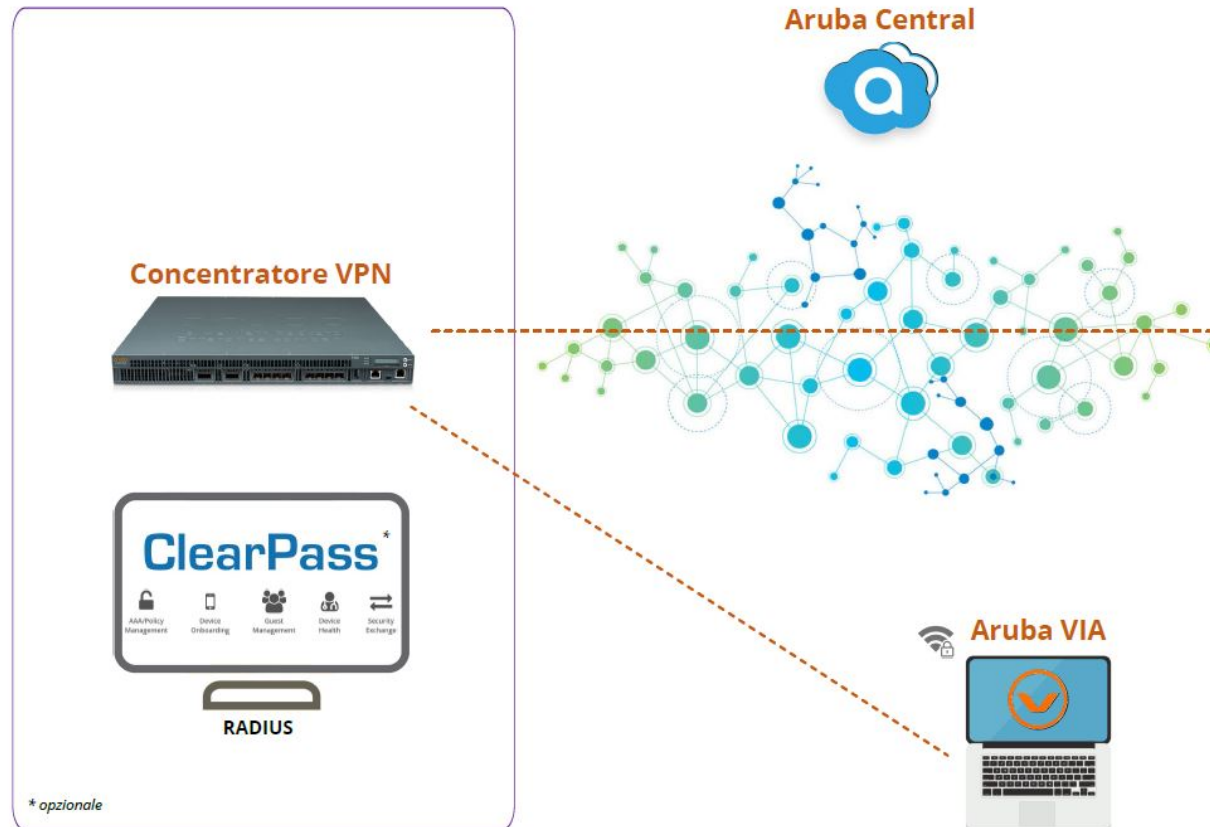

HomeWorking secondo HPE Aruba

Soluzione sicura di HomeWorking HPE Aruba

- 1 Configurazione automatica grazie ad Aruba Central
- 2 Connettività sicura per i dispositivi WiFi e cablati
- 3 Propagazione del WiFi aziendale autenticandosi alla rete nella stessa maniera
- 4 Applicazione automatica di politiche di sicurezza e filtraggio del traffico
- 5 Applicazione VPN inclusa per i TeleLavoratori

Architettura della Soluzione

Ufficio Centrale / Data Center

- Nessun bisogno di modificare le configurazioni dei Device
- Propagazione del Corporate WiFi SSID (Laptop, Tablet, Smartphone, ...)
- 2 Porte LAN per la connessione di Telefoni IP VoIP, Stampanti e PC Desktop (AP 303H/303HR)
- Configurazione e Gestione remota di tutti gli AP tramite Aruba Central
- Auto-configurazione degli AP: non e' necessario che un installatore venga a casa

Soluzione Large 100 SmartWorkers

- 1 x Aruba Mobility Controller 7030 VPNC con un supporto fino a 256 RAP e 2048 client VPN Aruba VIA
- 100 x Access Point 303H/303HR o 303/303P a seconda della disponibilita' al momento dell'ordine
- Sottoscrizione ad Aruba Central Cloud e supporto per 1 anno o 3 anni

HPE Aruba
AP 303/303P

Aruba Mobility Controller 7xxx

Aruba Central – Gestione Cloud

Riepilogo della Soluzione HomeWorking

Sede Centrale / Data Center

Abitazione / Smart Office

Thank you!