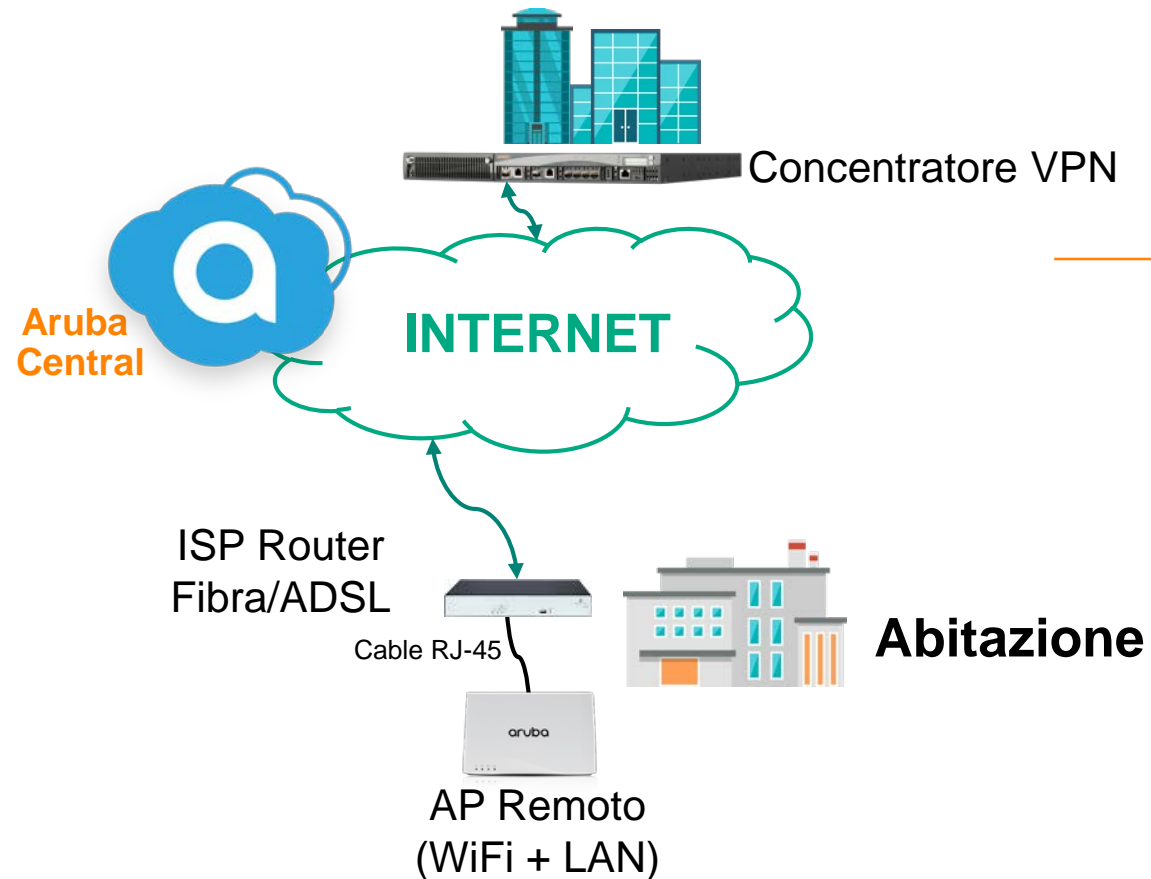

HomeWorking secondo HPE Aruba

Soluzione sicura di HomeWorking HPE Aruba

- 1 Configurazione automatica grazie ad Aruba Central
- 2 Connettività sicura per i dispositivi WiFi e cablati
- 3 Propagazione del WiFi aziendale autenticandosi alla rete nella stessa maniera
- 4 Applicazione automatica di politiche di sicurezza e filtraggio del traffico
- 5 Applicazione VPN inclusa per i TeleLavoratori

Architettura della Soluzione

Ufficio Centrale / Data Center

- Nessun bisogno di modificare le configurazioni dei Device
- Propagazione del Corporate WiFi SSID (Laptop, Tablet, Smartphone, ...)
- 2 Porte LAN per la connessione di Telefoni IP VoIP, Stampanti e PC Desktop (AP 303H/303HR)
- Configurazione e Gestione remota di tutti gli AP tramite Aruba Central
- Auto-configurazione degli AP: non e' necessario che un installatore venga a casa

Smart Working sicuro ed affidabile - Offerta Promozionale

Soluzione Small 20 SmartWorkers

- 1 x Aruba Mobility Controller 7010 VPNC con un supporto fino a 128 RAP e 2048 client VPN Aruba VIA
- 20 x Access Point 303H/303HR o 303/303P a seconda della disponibilita' al momento dell'ordine
- Sottoscrizione ad Aruba Central Cloud e supporto per 1 anno o 3 anni

Soluzione Medium 50 SmartWorkers

- 1 x Aruba Mobility Controller 7010 VPNC con un supporto fino a 128 RAP e 2048 client VPN Aruba VIA
- 50 x Access Point 303H/303HR o 303/303P a seconda della disponibilita' al momento dell'ordine
- Sottoscrizione ad Aruba Central Cloud e supporto per 1 anno o 3 anni