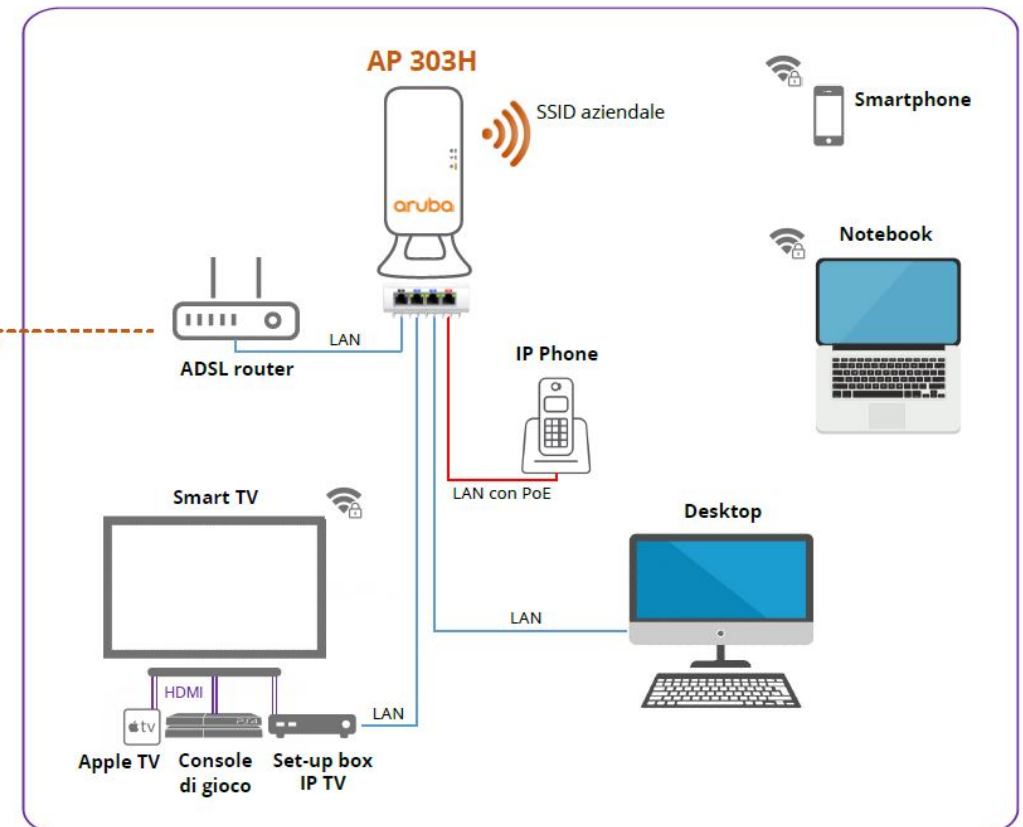

HomeWorking secondo HPE Aruba

Soluzione sicura di HomeWorking HPE Aruba

- 1 Configurazione automatica grazie ad Aruba Central
- 2 Connettività sicura per i dispositivi WiFi e cablati
- 3 Propagazione del WiFi aziendale autenticandosi alla rete nella stessa maniera
- 4 Applicazione automatica di politiche di sicurezza e filtraggio del traffico
- 5 Applicazione VPN inclusa per i TeleLavoratori

Architettura della Soluzione

Ufficio Centrale / Data Center

- Nessun bisogno di modificare le configurazioni dei Device
- Propagazione del Corporate WiFi SSID (Laptop, Tablet, Smartphone, ...)
- 2 Porte LAN per la connessione di Telefoni IP VoIP, Stampanti e PC Desktop (AP 303H/303HR)
- Configurazione e Gestione remota di tutti gli AP tramite Aruba Central
- Auto-configurazione degli AP: non e' necessario che un installatore venga a casa

Smart Working sicuro ed affidabile - Offerta Promozionale

Soluzione Small 20 SmartWorkers

- 1 x Aruba Mobility Controller 7010 VPNC con un supporto fino a 128 RAP e 2048 client VPN Aruba VIA
- 20 x Access Point 303H/303HR o 303/303P a seconda della disponibilita' al momento dell'ordine
- Sottoscrizione ad Aruba Central Cloud e supporto per 1 anno o 3 anni

HPE Aruba
AP 303/303P

Aruba Mobility Controller 7xxx

Aruba Central – Gestione Cloud

Riepilogo della Soluzione HomeWorking

Sede Centrale / Data Center

Abitazione / Smart Office

Thank you!